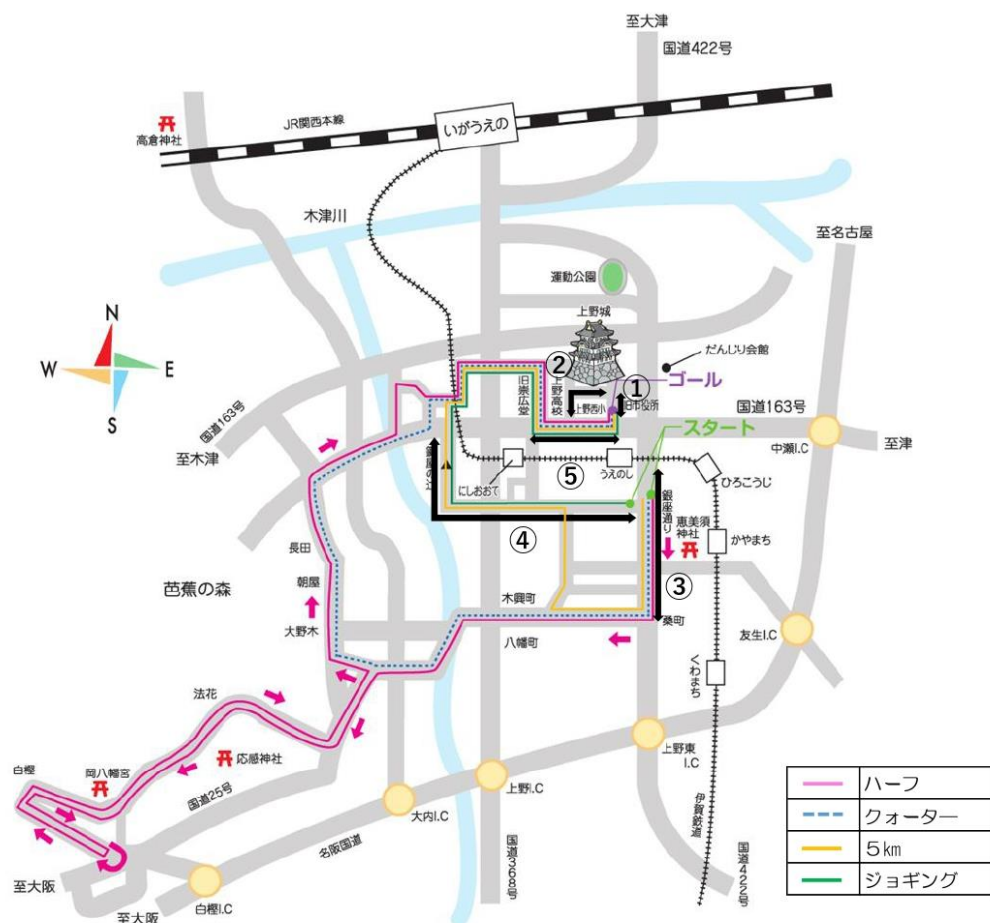

2023 忍者の里 伊賀上野シティマラソンを開催します

と き：11月26日（日）（雨天決行）

スタート：ハイトピア伊賀付近

☆交通規制を行いますのでご協力をお願い致します。

【通行止め】 午前7時00分～午後1時00分

①旧市役所西（上野西小学校東）～市営上野公園第2駐車場入口

②上野高等学校東（白鳳門）～上野公園入口

午前9時15分～10時30分（ランナー通過まで）

③ハイトピア伊賀前交差点～銀座通～名阪銀座桑町三叉路

④上野東町交差点～上野向島交差点～鍵屋の辻

（片側通行）

午前9時40分～午後0時30分

⑤崇廣堂前～上野西小学校前

【交通規制】 その他、選手の走行に伴い通行規制を行います。

ランナーの通過に伴って交通規制を行いますので、車で通行する人は、警備員や案内看板等に従って迂回をお願いします。

また、コース周辺には駐車しないようご協力をお願いします。